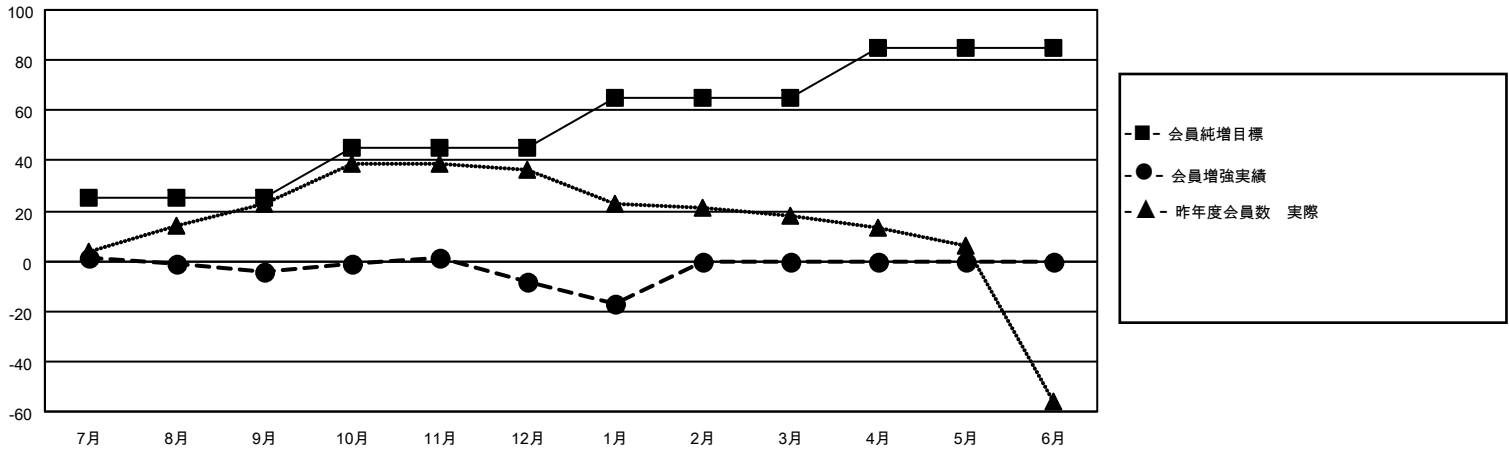

# MONTHLY MEMBERSHIP PROGRESS REPORT

地域 JAPAN

District 333 D

Results as of: 1/31/2022

クラブ			
結果：2021-2022			
四半期	新クラブ目標	新クラブ	解散クラブ
7月/8月/9月	1	0	0
10月/11月/12月	0	0	0
1月/2月/3月	0	0	0
4月/5月/6月	0	0	0

名			
結果：2021-2022			
四半期	会員純増目標	会員増強実績	退会者(転籍を含む)実際
7月/8月/9月	25	29	31
10月/11月/12月	20	27	31
1月/2月/3月	20	7	16
4月/5月/6月	20	0	0

新クラブ目標及び実績累計

会員目標及び実績累計

解散クラブ: 0	26 CLUBS OF 49 一名以上の新会 員を登録	<b>男女別</b>	
退会者		男性	1,411 (74.22%)
物故会員 10	<a href="#">会員累計データを見るには、ここをクリック</a>	女性	490 (25.78%)
クラブ解散 0		NON BINARY	0 (0.00%)
その他 68		PREFER NOT TO ANSWER	0 (0.00%)
合計 78		世帯主/家族会員合計	827
		国際会費半額の家族会員	454