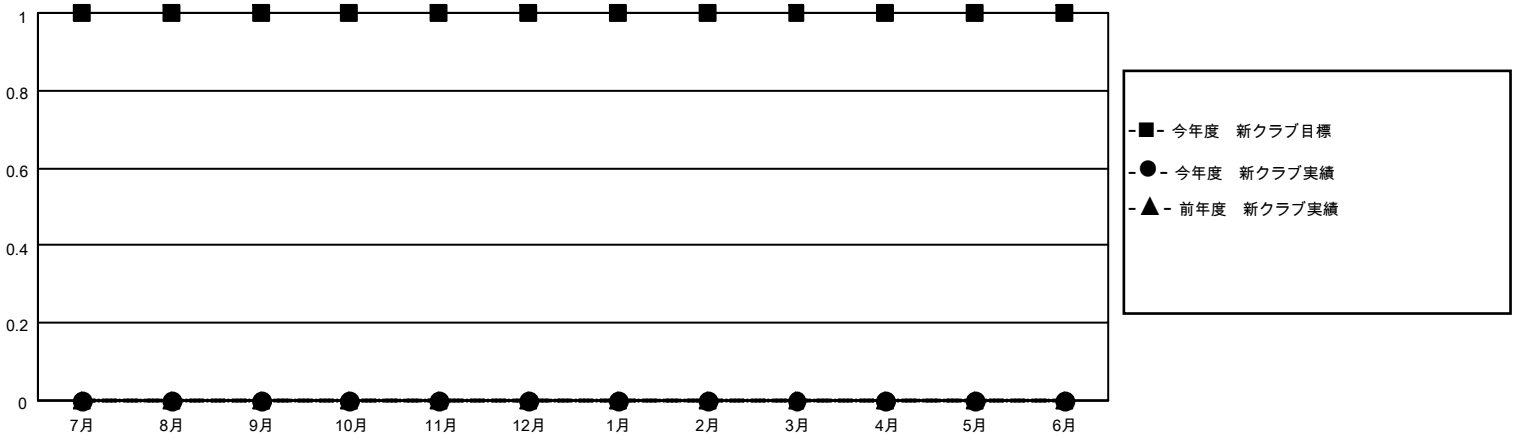

MONTHLY MEMBERSHIP PROGRESS REPORT

地域 JAPAN

District 333 D

Results as of: 1/31/2022

クラブ			
結果：2021-2022			
四半期	新クラブ目標	新クラブ	解散クラブ
7月/8月/9月	1	0	0
10月/11月/12月	0	0	0
1月/2月/3月	0	0	0
4月/5月/6月	0	0	0

名			
結果：2021-2022			
四半期	会員純増目標	会員増強実績	退会者(転籍を含む)実際
7月/8月/9月	25	29	31
10月/11月/12月	20	27	31
1月/2月/3月	20	7	16
4月/5月/6月	20	0	0

新クラブ目標及び実績累計